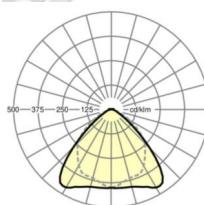

параметры

номер заказа	19512024180
код EAN	4020863426867
номер таможенного тарифа	94051190
Знак прохождения контроля	IP 64, класс защиты I, ENEC10 VDE, F, D, HACCP DIN10500/Food/IFS-пригодность для применения/BRC, Indoor, CE
Степень ударопрочности IK	IK03 (-20°C bis 35°C)
Температура окружения	ta -20°C в 35°C
Гарантийный срок	5 лет
Государственные программы поддержки	BEG - государственные субсидии для энергосберегающих зданий (действительна только для Германии)

электротехника

Балласт	Электронный драйвер (1 штука)
Мощность системы	74W
сетевое напряжение	230V/50Hz
автоматический предохранитель (пусковой ток)	13 штук/B10, 21 штук/B16, 22 штук/C10, 36 штук/C16
класс энергосбережения/Источник света	B

Оптика

Оснастка	LED, цветопередача/оттенок света CRI ≥ 80 / 6500K
Допуск для координаты цветности (MacAdam)	3SDCM
Номинальный световой поток	12476lm
Срок службы LED	50000h L80/B10 (Tq 35°C), 70000h L80/B50 (Tq 35°C)
светоотдача светильников	169lm/W
Угол излучения	95° (C0) / 95° (C90)
UGR поп./вдоль	22.8 / 24.2

DEEP-LINK

<https://www.regiolum.de/ru/article/19512024180>

Ссылка	LED 13000lm 865
ηLB	100 %
Φ ↓/↑	98 % / 2 %
UGR поп./вдоль	22.8 / 24.2